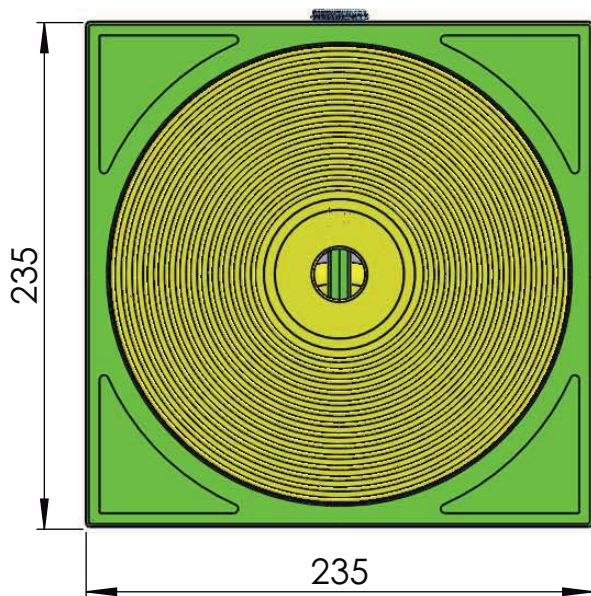

CÓDIGO / CODE: **15862**
 DESCRIPCIÓN: **REGULADOR DE NIVEL**
 DESCRIPTION: **LEVEL REGULATOR (AUTO TOP-UP) FOR ALL TYPES OF SKIMMERS.**

Nota: Unidades en mm
 Note: Units in mm