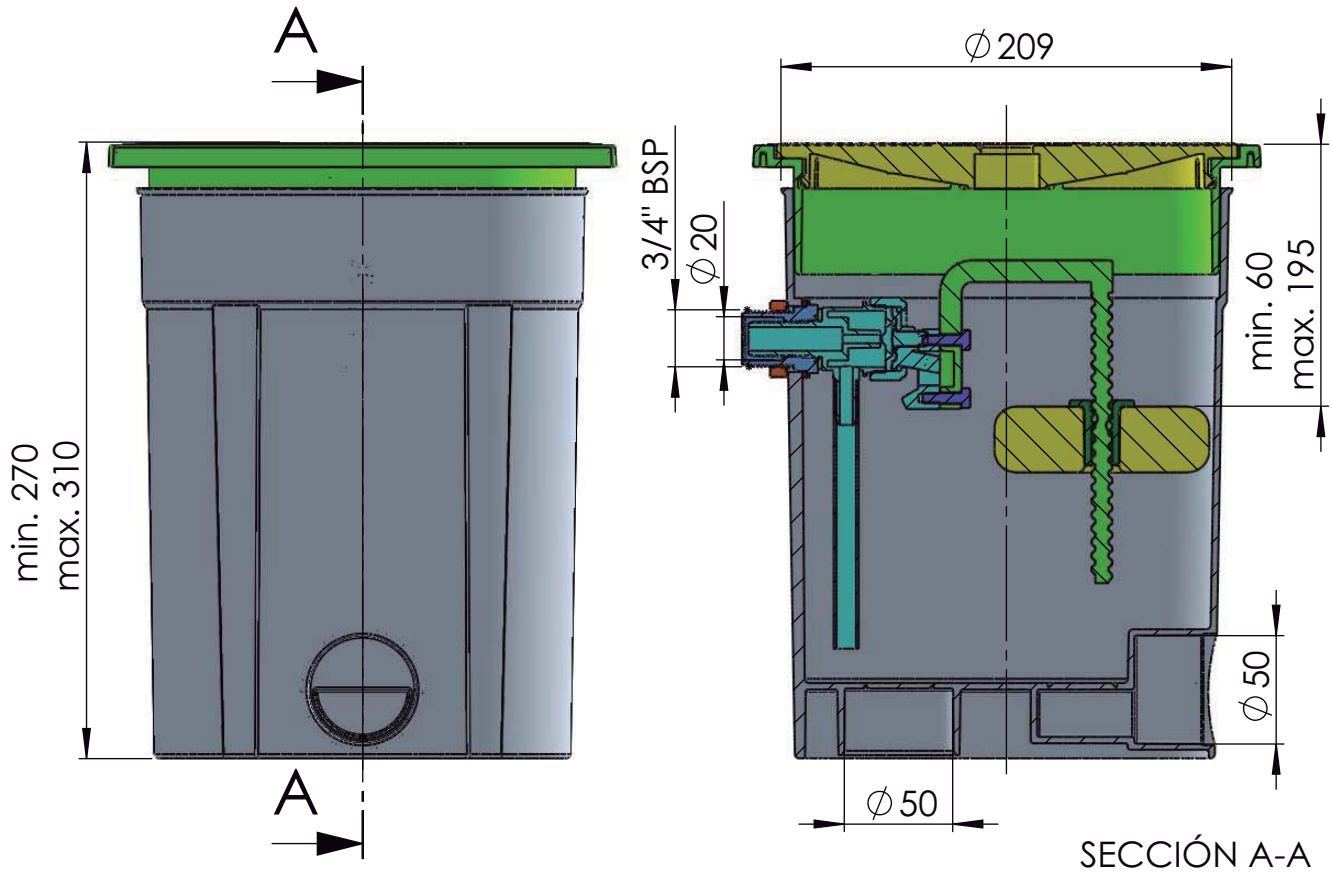

CÓDIGO / CODE: **15862**
 DESCRIPCIÓN: **REGULADOR DE NIVEL**
 DESCRIPTION: **LEVEL REGULATOR (AUTO TOP-UP) FOR ALL TYPES OF SKIMMERS.**

Nota: Unidades en mm
 Note: Units in mm